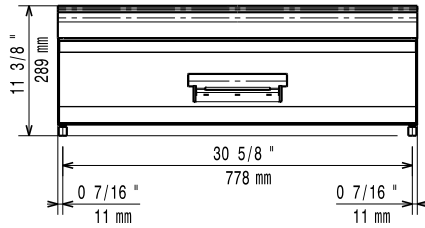

Rakenne

- Laitteen päälliosa on valmistettu yhtenäisestä 1,5 mm paksusta ruostumattomasta teräksestä.
- Ruostumatonta terästä oleva ylätaso tarjoaa raskastakin kuormitusta kestävän työskentelypinnan.

Lisävarusteet

- Liitossarja PNC 206086
- Tuki 800 mm silta-asennus PNC 206137
- Tuki 1000 mm silta-asennus PNC 206138
- Tuki 1200 mm silta-asennus PNC 206139
- Tuki 1400 mm silta-asennus PNC 206140
- Tuki 1600 mm silta-asennus PNC 206141
- Ylätaso 800 mm PNC 206184
- Vesihana juoksuputkella PNC 206289
- Vesiputken jatko hanalle 700XP PNC 206291
- Sivukaide oikea ja vasen PNC 206307
- takakaide 800 mm PNC 206308
- 2 kpl sivupeitelevyt 250x700 mm PNC 216277

HYVÄKSYNTÄ: _____

Experience the Excellence
www.electroluxprofessional.com
foodservice@electrolux.com

Edestä

Sivulta

Päältä

Avaintieto

Ulkomitat, leveys:	
371119 (E7WTNHN00E)	800 mm
Ulkomitat, syvyys:	730 mm
Ulkomitat, korkeus:	250 mm
Nettopaino:	25 kg