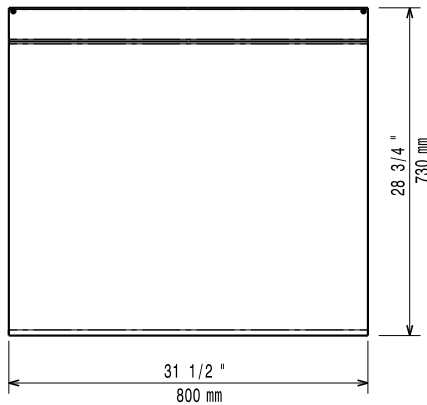

HYVÄKSYNTÄ: _____

Experience the Excellence
www.electroluxprofessional.com
foodservice@electrolux.com

Edestä

Sivulta

Päältä

Avaintieto

Ulkomitat, leveys:	
371119 (E7WTNHN00E)	800 mm
Ulkomitat, syvyys:	730 mm
Ulkomitat, korkeus:	250 mm
Nettopaino:	25 kg