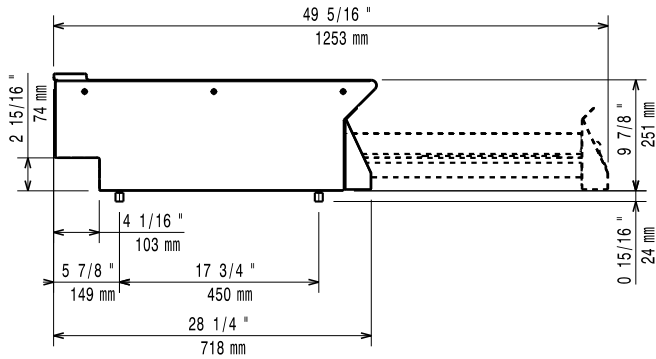

Rakenne

- Laitteen päälliosa on valmistettu yhtenäisestä 1,5 mm paksusta ruostumattomasta teräksestä.
- Ruostumatonta terästä oleva ylätaso tarjoaa raskastakin kuormitusta kestävän työskentelypinnan.

Lisävarusteet

- Liitossarja PNC 206086
- Tuki 800 mm silta-asennus PNC 206137
- Tuki 1000 mm silta-asennus PNC 206138
- Tuki 1200 mm silta-asennus PNC 206139
- Tuki 1400 mm silta-asennus PNC 206140
- Tuki 1600 mm silta-asennus PNC 206141
- Ylätaso 800 mm PNC 206184
- Vesihana juoksuputkella PNC 206289
- Vesiputken jatko hanalle 700XP PNC 206291
- Sivukaide oikea ja vasen PNC 206307
- takakaide 800 mm PNC 206308
- 2 kpl sivupeitelevyt 250x700 mm PNC 216277

HYVÄKSYNTÄ: _____

Experience the Excellence
www.electroluxprofessional.com
foodservice@electrolux.com

Edestä

Sivulta

Päältä

Avaintieto

Ulkomitat, leveys:	
371119 (E7WTNHN00E)	800 mm
Ulkomitat, syvyys:	730 mm
Ulkomitat, korkeus:	250 mm
Nettopaino:	25 kg